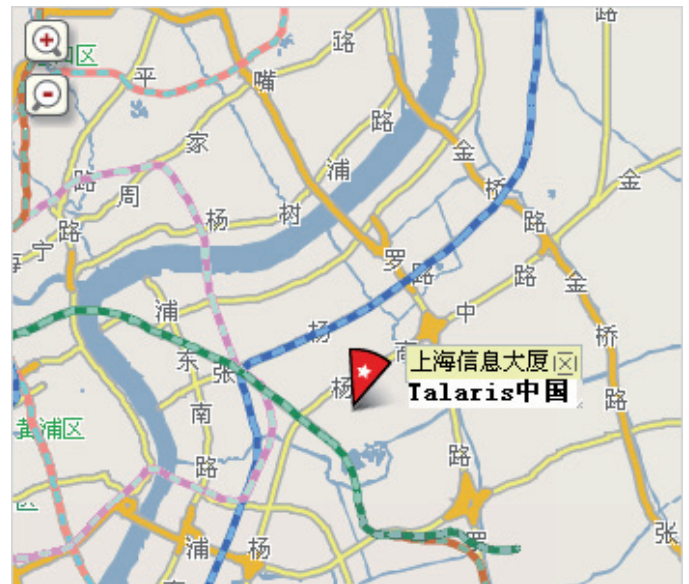

# Directions

交通线路:

塔雷瑞斯中国

上海市浦东新区民生路1403号1205-06室

电话: +86 (0) 21 3392 6170

- 1、地铁2号线上海科技馆站, 3号出口, 沿迎春路往民生路方向, 至民生路左转 (向东) 50米即到。
- 2、公交线路: 130, 584, 638, 640, 772, 785, 794, 814, 815, 968, 983, 984, 东周线, 隧道四线 等 至民生路迎春路站下
- 3、驾车线路: 请参见地图。