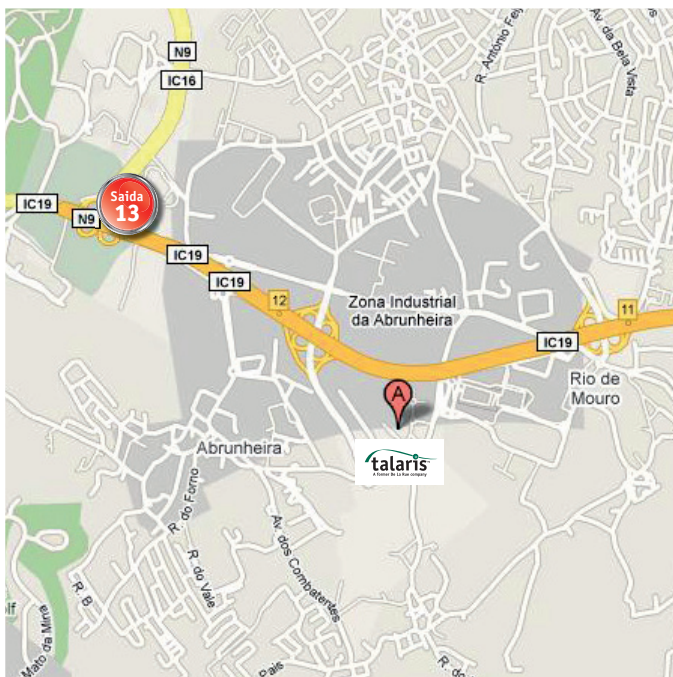

Como chegar à Talaris

Talaris Portugal, S.A. tem a sua sede social em Sintra, na Zona Industrial da Abrunheira. Fica a cerca de 25 km do Aeroporto da Portela e do centro de Lisboa.

Para chegar à sede social da Talaris Portugal, siga as seguintes instruções:

Seguir pelo IC 19 em direcção a Sintra

Saída 13 em direcção a Mem - Martins

Na 1ª rotunda seguir pela 1ª saída à direita

Na 2ª rotunda seguir também pela 1ª saída à direita

Sintra Business Park a 300 metros (à direita)

Edifício 4, Escritório 2B

Talaris Portugal, S.A.
Sintra Business Park, Edif.4, Escr. 2A
Zona Industrial da Abrunheira
2710-089 Sintra – Portugal

T + 351 214 248 600
F + 351 214 248 706
geral@pt.talaris.com
www.talaris.com