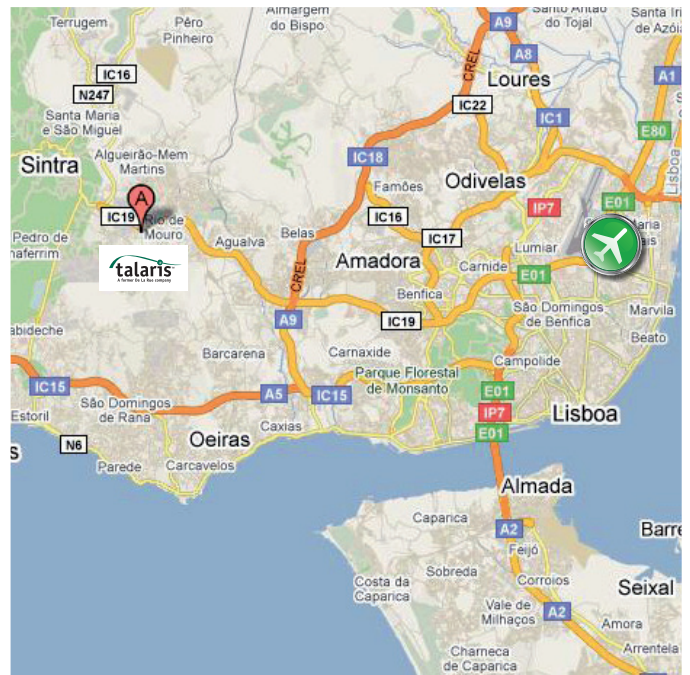

Como chegar à Talaris

Talaris Portugal, S.A. tem a sua sede social em Sintra, na Zona Industrial da Abrunheira. Fica a cerca de 25 km do Aeroporto da Portela e do centro de Lisboa.

Para chegar à sede social da Talaris Portugal, siga as seguintes instruções:

Seguir pelo IC 19 em direcção a Sintra

Saída 13 em direcção a Mem - Martins

Na 1ª rotunda seguir pela 1ª saída à direita

Na 2ª rotunda seguir também pela 1ª saída à direita

Sintra Business Park a 300 metros (à direita)

Edifício 4, Escritório 2B

Talaris Portugal, S.A.
Sintra Business Park, Edif.4, Escr. 2A
Zona Industrial da Abrunheira
2710-089 Sintra – Portugal

T + 351 214 248 600
F + 351 214 248 706
geral@pt.talaris.com
www.talaris.com