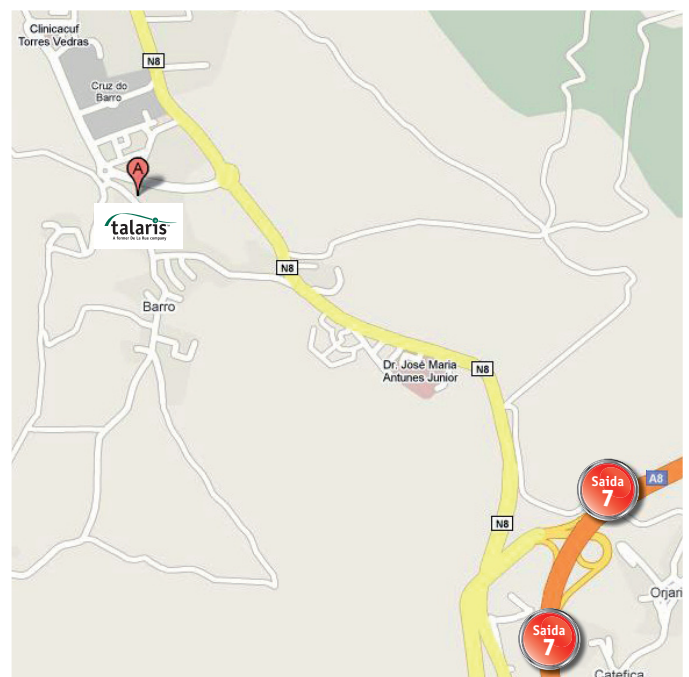

Como chegar à Talaris

Talaris Portugal, S.A. tem a sua sede social em Sintra, na Zona Industrial da Abrunheira. Fica a cerca de 25 km do Aeroporto da Portela e do centro de Lisboa.

Para chegar à sede social da Talaris Portugal, siga as seguintes instruções:

Seguir pelo IC 19 em direcção a Sintra

Saída 13 em direcção a Mem - Martins

Na 1ª rotunda seguir pela 1ª saída à direita

Na 2ª rotunda seguir também pela 1ª saída à direita

Sintra Business Park a 300 metros (à direita)

Como chegar à Talaris

Talaris Portugal, S.A. tem a sua Fábrica de Soluções Self-Service em Torres Vedras, na Zona Industrial Cruz do Barro. Fica a 50 km do Aeroporto da Portela.

Para chegar à Fábrica da Talaris Portugal, siga as seguintes instruções:

Seguir pela A8 em direcção a Leiria/Loures

Saída 7 em direcção a Torres Vedras/Sul

Na rotunda seguir pela 4.ª saída – N8 Torres Vedras

Na rotunda, seguir pela 2.ª saída

Na rotunda, seguir pela 2.ª saída

Instalações da fábrica a 100 metros