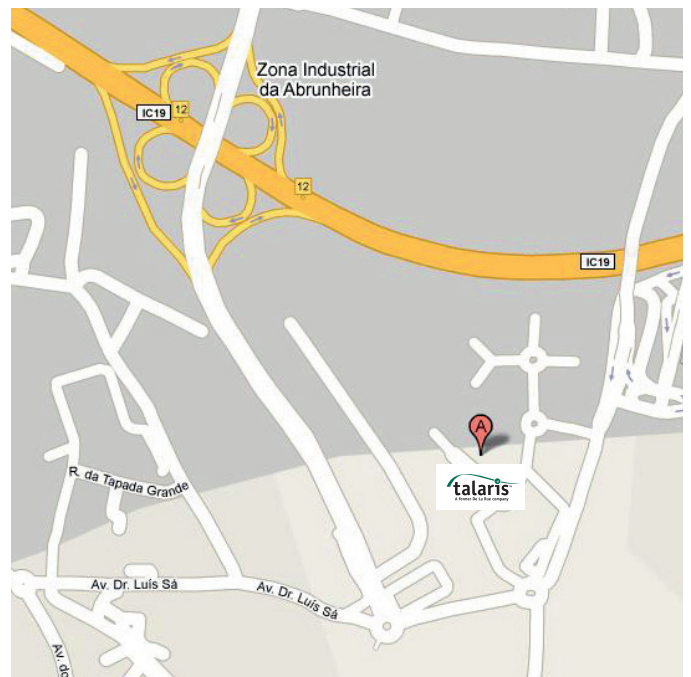

Como chegar à Talaris

Talaris Portugal, S.A. tem a sua sede social em Sintra, na Zona Industrial da Abrunheira. Fica a cerca de 25 km do Aeroporto da Portela e do centro de Lisboa.

Para chegar à sede social da Talaris Portugal, siga as seguintes instruções:

Seguir pelo IC 19 em direcção a Sintra

Saída 13 em direcção a Mem - Martins

Na 1ª rotunda seguir pela 1ª saída à direita

Na 2ª rotunda seguir também pela 1ª saída à direita

Sintra Business Park a 300 metros (à direita)

Edifício 4, Escritório 2B

Talaris Portugal, S.A.
Sintra Business Park, Edif.4, Escr. 2A
Zona Industrial da Abrunheira
2710-089 Sintra – Portugal

T + 351 214 248 600
F + 351 214 248 706
geral@pt.talaris.com
www.talaris.com