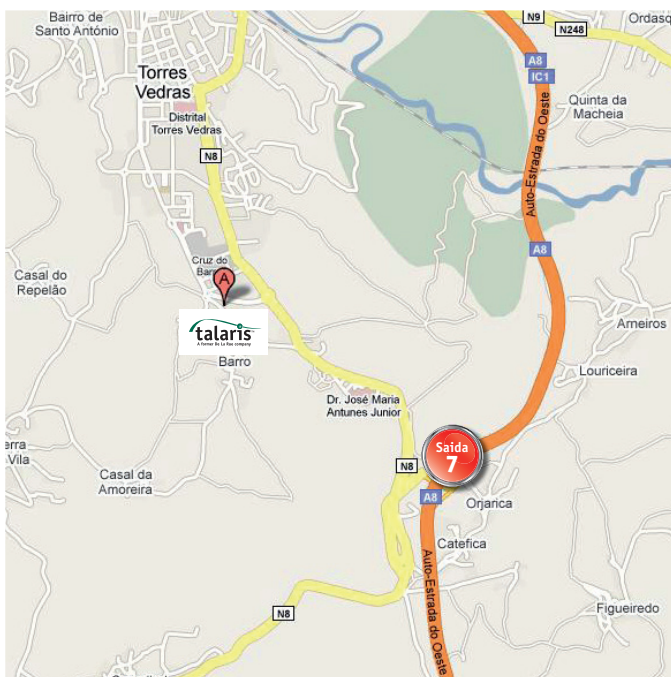

Como chegar à Talaris

Talaris Portugal, S.A. tem a sua sede social em Sintra, na Zona Industrial da Abrunheira. Fica a cerca de 25 km do Aeroporto da Portela e do centro de Lisboa.

Para chegar à sede social da Talaris Portugal, siga as seguintes instruções:

Seguir pelo IC 19 em direcção a Sintra

Saída 13 em direcção a Mem - Martins

Na 1ª rotunda seguir pela 1ª saída à direita

Na 2ª rotunda seguir também pela 1ª saída à direita

Sintra Business Park a 300 metros (à direita)

Como chegar à Talaris

Talaris Portugal, S.A. tem a sua Fábrica de Soluções Self-Service em Torres Vedras, na Zona Industrial Cruz do Barro. Fica a 50 km do Aeroporto da Portela.

Para chegar à Fábrica da Talaris Portugal, siga as seguintes instruções:

Seguir pela A8 em direcção a Leiria/Loures

Saída 7 em direcção a Torres Vedras/Sul

Na rotunda seguir pela 4.ª saída – N8 Torres Vedras

Na rotunda, seguir pela 2.ª saída

Na rotunda, seguir pela 2.ª saída

Instalações da fábrica a 100 metros