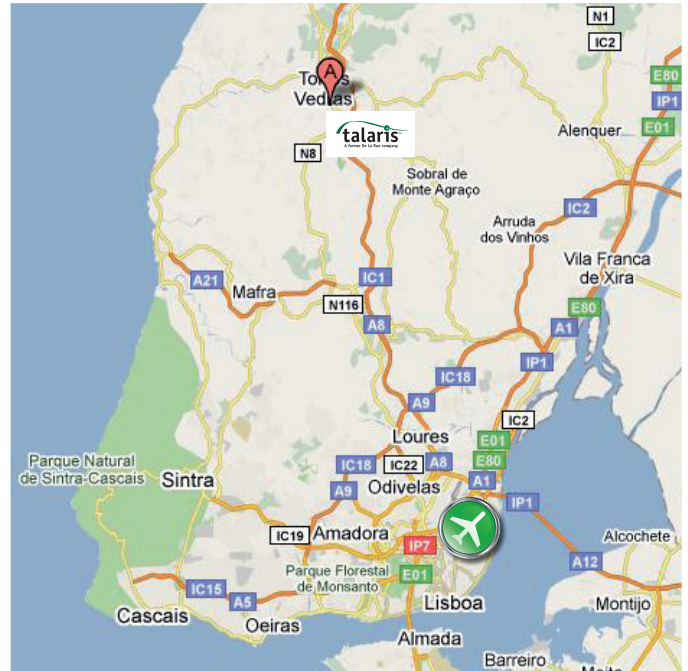

Como chegar à Talaris

Talaris Portugal, S.A. tem a sua sede social em Sintra, na Zona Industrial da Abrunheira. Fica a cerca de 25 km do Aeroporto da Portela e do centro de Lisboa.

Para chegar à sede social da Talaris Portugal, siga as seguintes instruções:

Seguir pelo IC 19 em direcção a Sintra

Saída 13 em direcção a Mem - Martins

Na 1ª rotunda seguir pela 1ª saída à direita

Na 2ª rotunda seguir também pela 1ª saída à direita

Sintra Business Park a 300 metros (à direita)

Como chegar à Talaris

Talaris Portugal, S.A. tem a sua Fábrica de Soluções Self-Service em Torres Vedras, na Zona Industrial Cruz do Barro. Fica a 50 km do Aeroporto da Portela.

Para chegar à Fábrica da Talaris Portugal, siga as seguintes instruções:

Seguir pela A8 em direcção a Leiria/Loures

Saída 7 em direcção a Torres Vedras/Sul

Na rotunda seguir pela 4.ª saída – N8 Torres Vedras

Na rotunda, seguir pela 2.ª saída

Na rotunda, seguir pela 2.ª saída

Instalações da fábrica a 100 metros